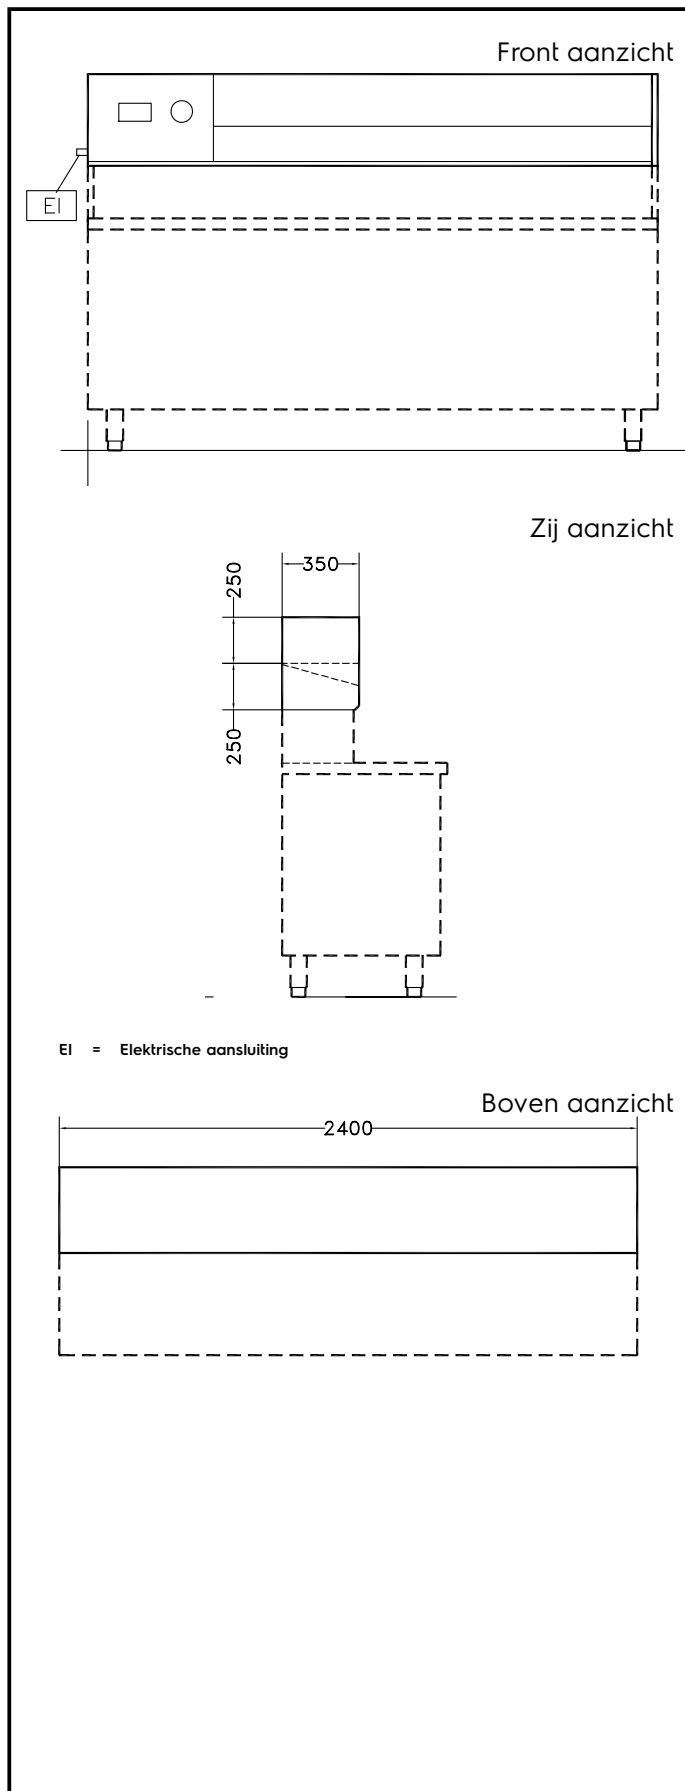

Elektra

Voltage		
291493 (ZVR2400)		230 V/1 ph/50 Hz
Elektrisch max. vermogen		0,22 kW
Amperage		1,49 Amps
Stekker type		Euro

Algemene gegevens

Externe afmetingen, lengte	2400 mm
Externe afmetingen, breedte	350 mm
Externe afmetingen, hoogte	250 mm
Gewicht, netto	51 kg

Overige gegevens

Controle type	Digitaal
Koelmiddel	R134a
GWP index	1300
Koelvermogen	278 W
Temperatuur, minimaal	0 °C
Temperatuur, maximaal	10 °C
Klimaat klasse	5